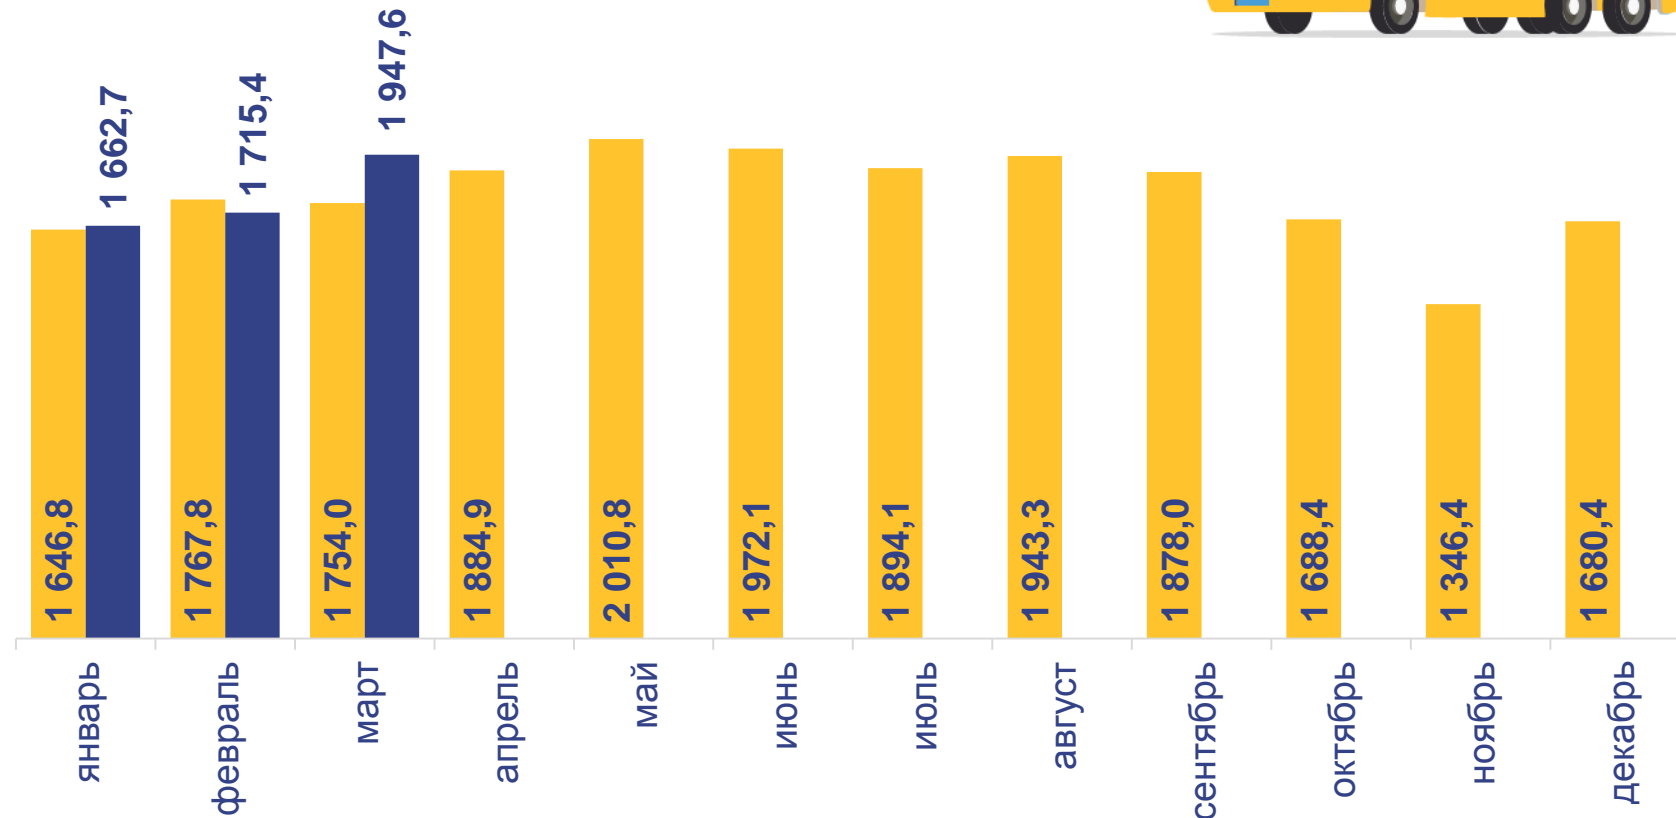

# ПЕРЕВОЗКА ПАССАЖИРОВ АВТОБУСАМИ ПО МАРШРУТАМ РЕГУЛЯРНЫХ ПЕРЕВОЗОК

МАРТ 2022 года

**1 947,6** тысячи человек

**111,0%** к марту 2021 года

Перевезено пассажиров

**17 336,3** тысячи пасс.-км

**106,4%** к марту 2021 года

Пассажирооборот

тысяч человек

2021 год

2022 год